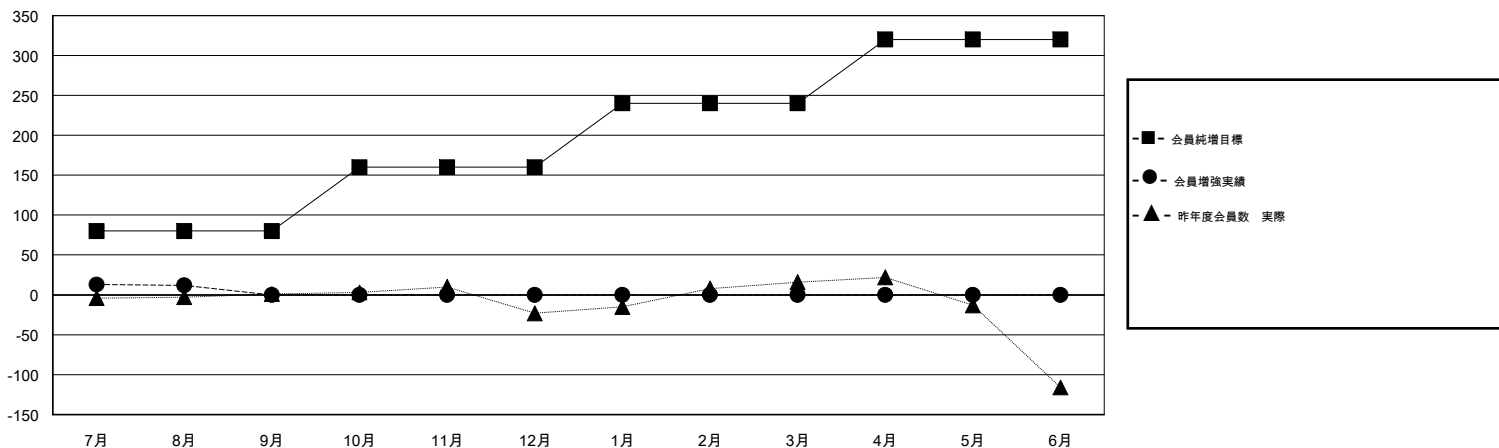

MONTHLY MEMBERSHIP PROGRESS REPORT

District 335 D

Results as of: 08/31/2017

GMT: MASAYOSHI MARUYAMA, YASUHISA NAKAMURA

地域 JAPAN

GMT会則地域

クラブ				名			
結果: 2017-2018				結果: 2017-2018			
四半期	新クラブ目標	新クラブ	解散クラブ	四半期	会員純増目標	会員増強実績	退会者(転籍を含む) 実際
7月/8月/9月	1	0	0	7月/8月/9月	80	31	19
10月/11月/12月	1	0	0	10月/11月/12月	80	0	0
1月/2月/3月	1	0	0	1月/2月/3月	80	0	0
4月/5月/6月	1	0	0	4月/5月/6月	80	0	0

新クラブ目標及び実績累計

会員目標及び実績累計

解散クラブ: 0	22 CLUBS OF 61 一名以上の新会員を登録	男女別 男性 1,544 (78.58%) 女性 421 (21.42%) 女性%年度目標: 25%
退会者 物故会員 5 クラブ解散 0 その他 14 合計 19	会員累計データを見るには、ここをクリック	世帯主/家族会員合計 544 国際会費半額の家族会員 301