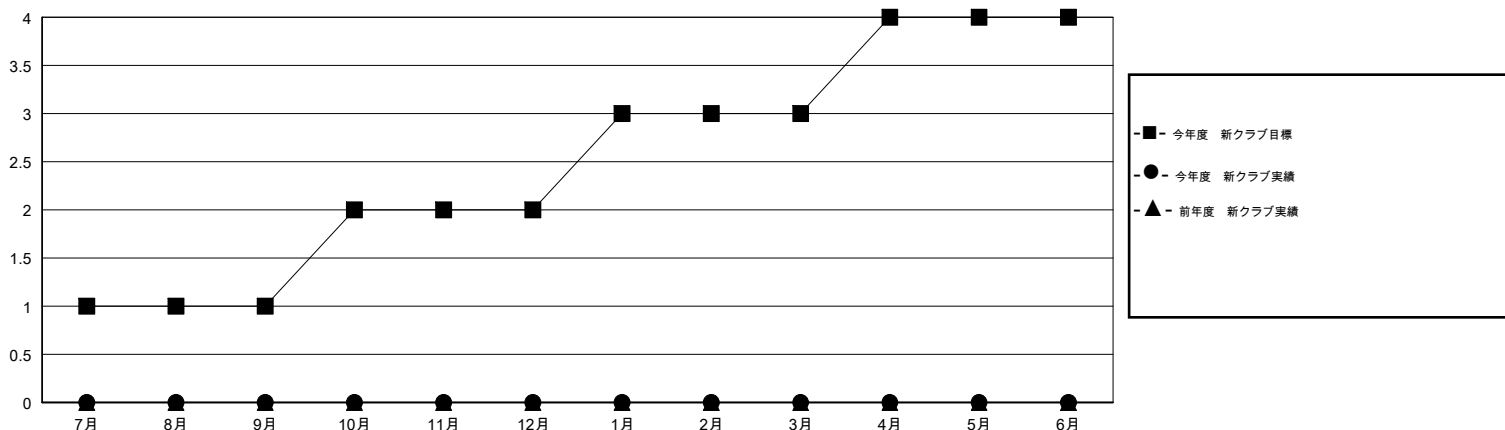

MONTHLY MEMBERSHIP PROGRESS REPORT

District 335 D

Results as of: 08/31/2017

GMT: MASAYOSHI MARUYAMA, YASUHISA NAKAMURA

地域 JAPAN

GMT会則地域

クラブ				名			
結果: 2017-2018				結果: 2017-2018			
四半期	新クラブ目標	新クラブ	解散クラブ	四半期	会員純増目標	会員増強実績	退会者(転籍を含む) 実際
7月/8月/9月	1	0	0	7月/8月/9月	80	31	19
10月/11月/12月	1	0	0	10月/11月/12月	80	0	0
1月/2月/3月	1	0	0	1月/2月/3月	80	0	0
4月/5月/6月	1	0	0	4月/5月/6月	80	0	0

新クラブ目標及び実績累計

会員目標及び実績累計

解散クラブ: 0	22 CLUBS OF 61 一名以上の新会員を登録	男女別 男性 1,544 (78.58%) 女性 421 (21.42%) 女性%年度目標: 25%
退会者 物故会員 5 クラブ解散 0 その他 14 合計 19	会員累計データを見るには、ここをクリック	世帯主/家族会員合計 544 国際会費半額の家族会員 301